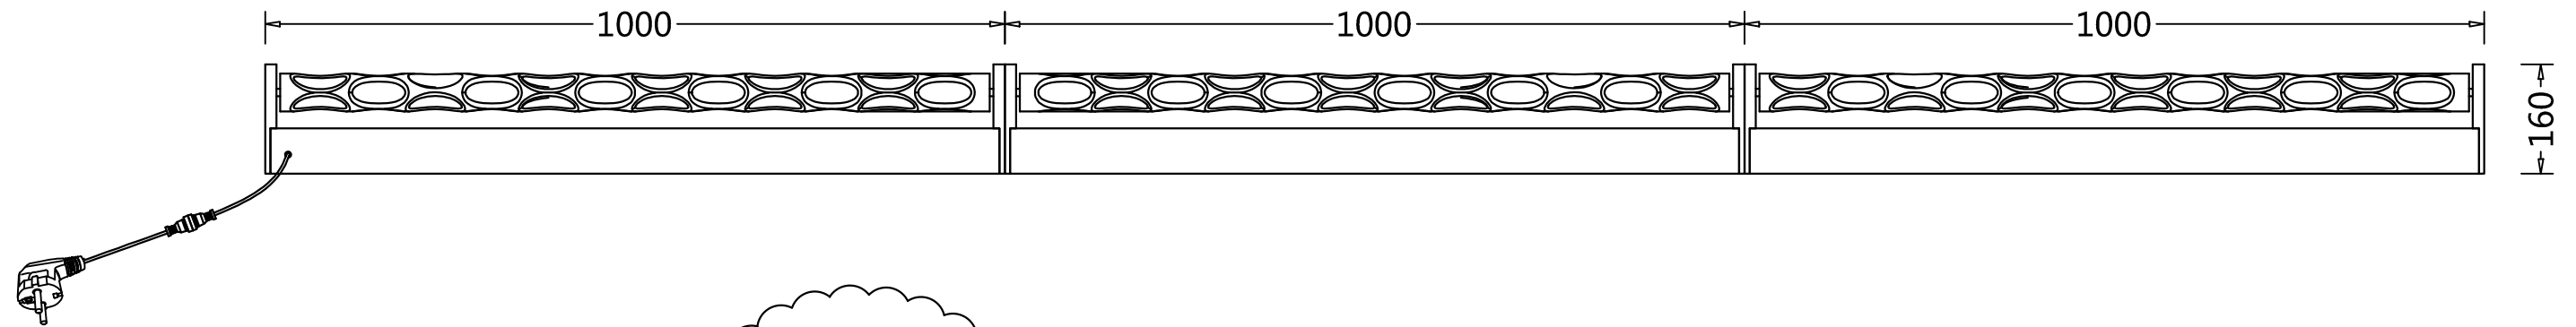

INSTALLATION INSTRUCTION ODEON LIGHT COLLECTION HIGHTECH 7027/72FL

Как подключить единственный светильник Waterfall

INSTALLATION INSTRUCTION ODEON LIGHT COLLECTION HIGHTECH 7027/72FL

Как подключить несколько светильников Waterfall в одну линию

① Соедините провод с резьбовым соединением на крайнем светильнике с проводом со штекером.

② Соедините светильники между собой резьбовыми соединениями.

② Соедините светильники между собой резьбовыми соединениями.