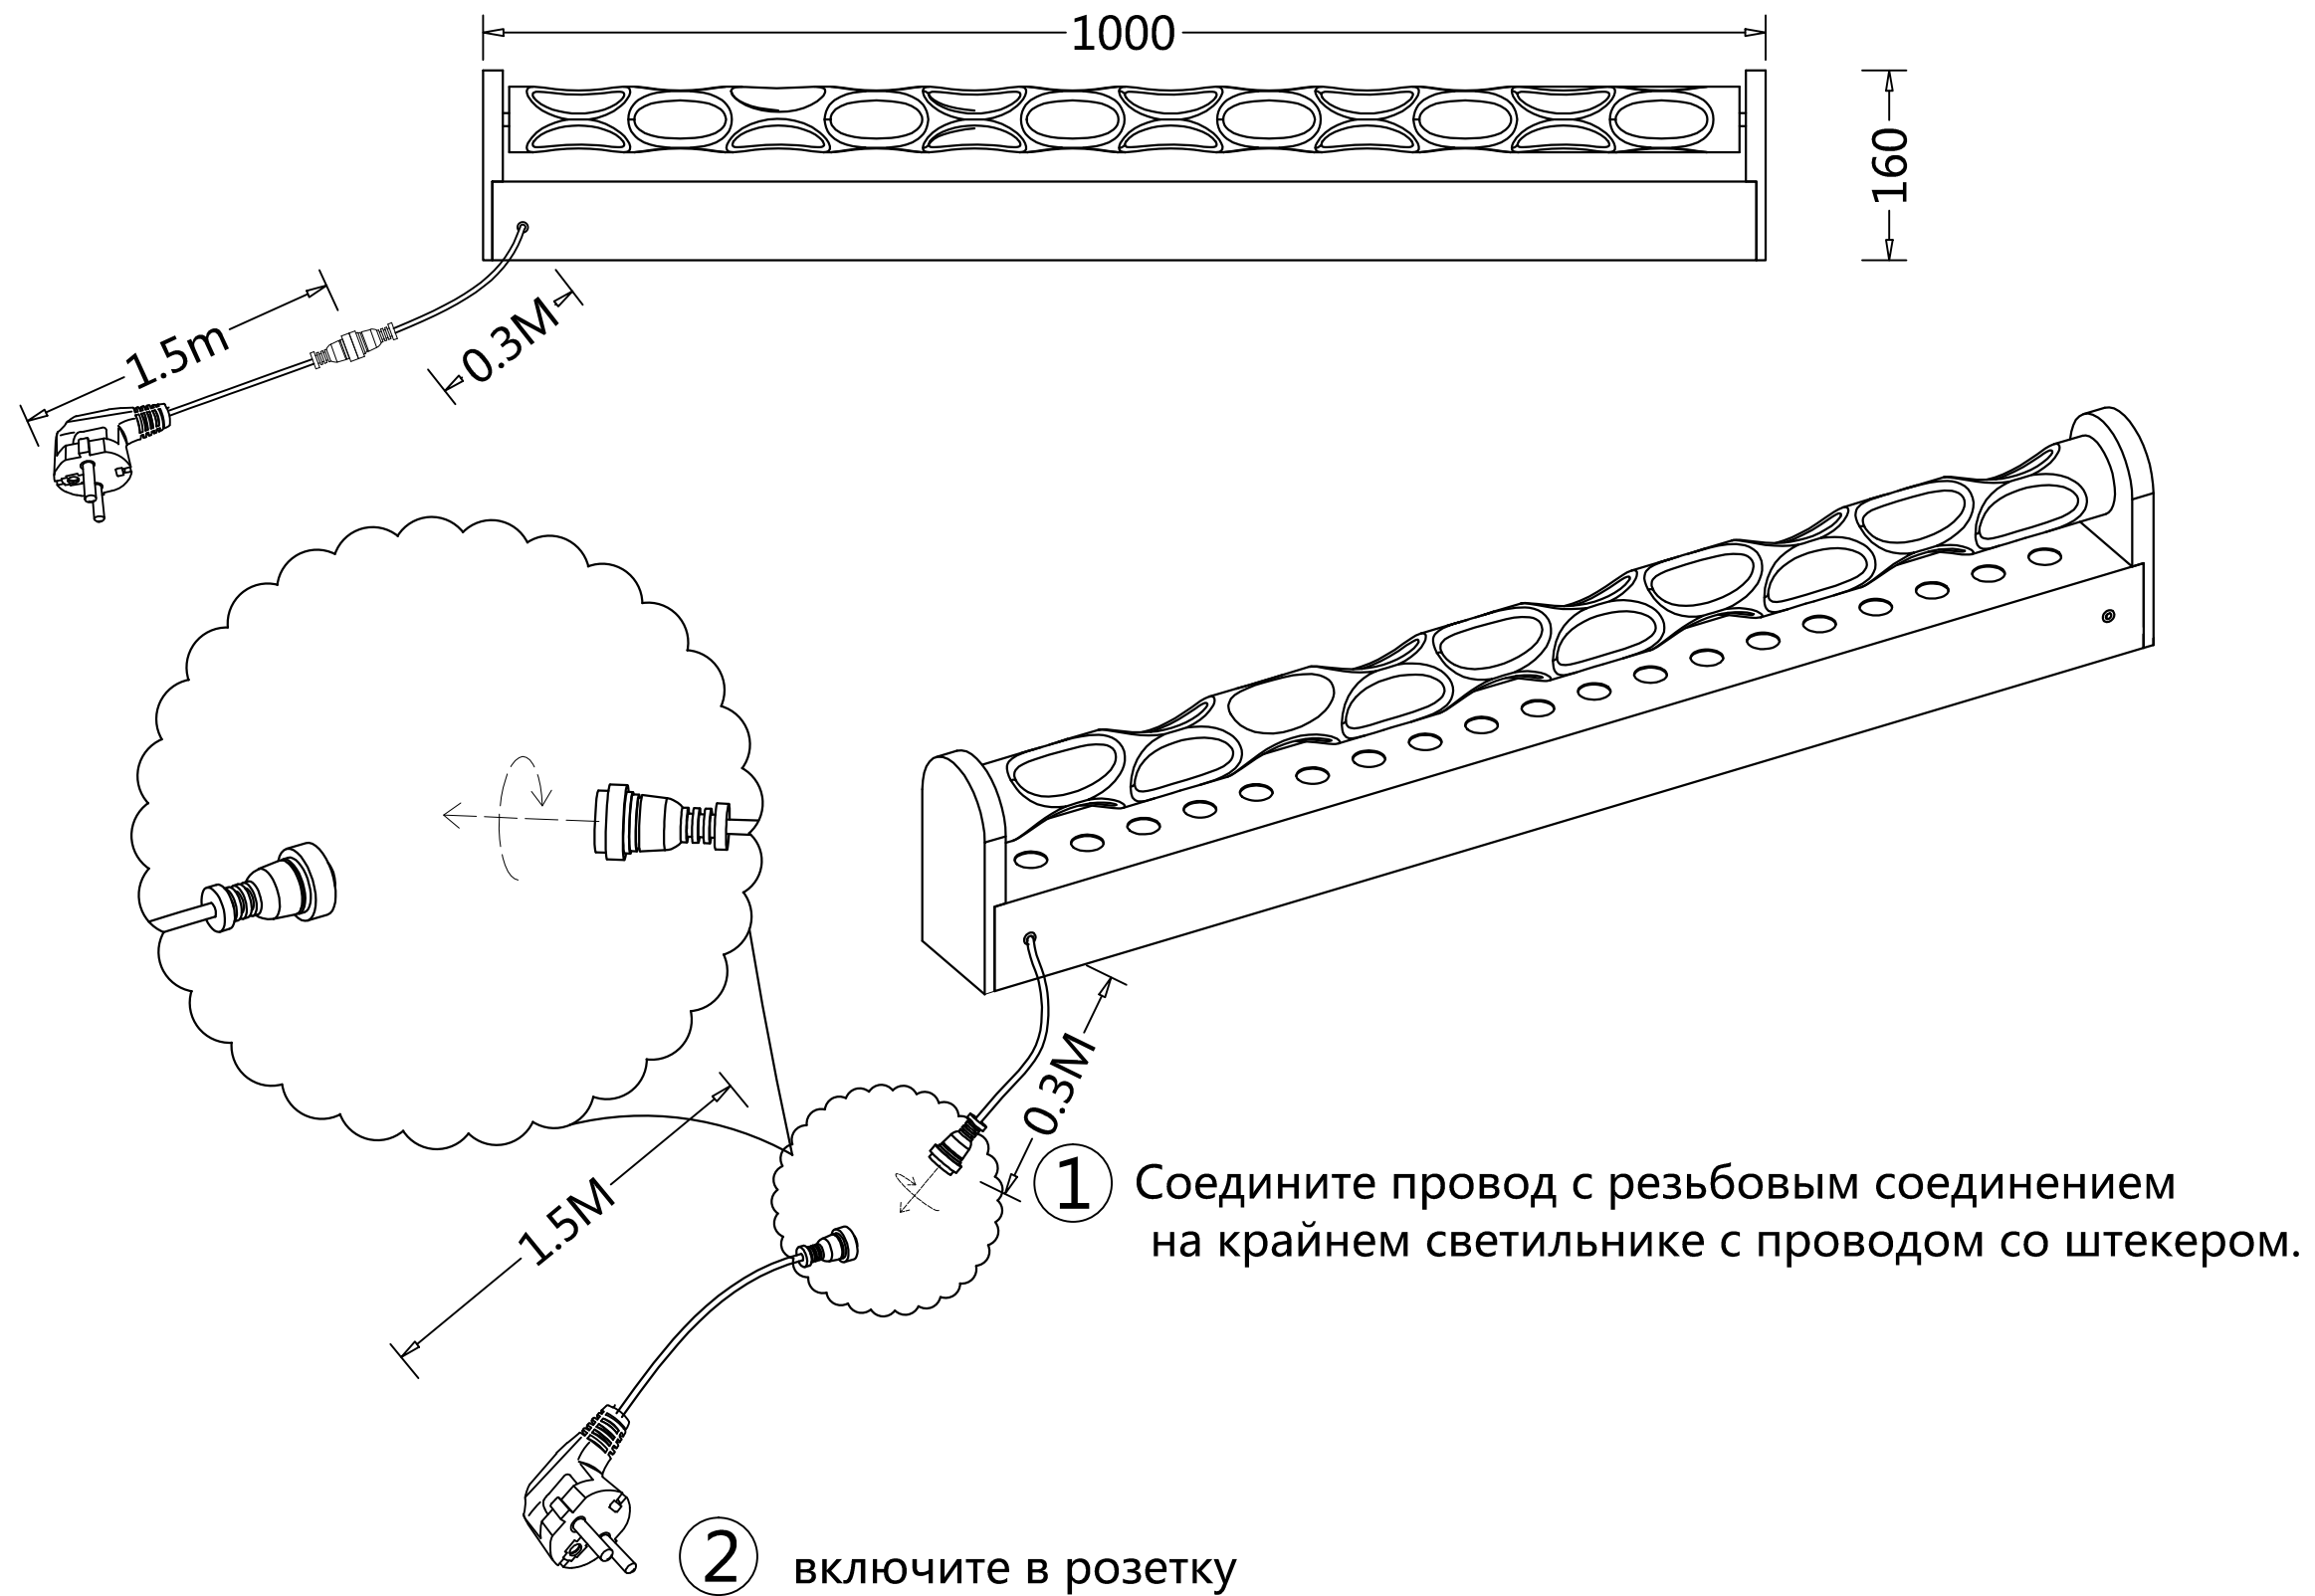

INSTALLATION INSTRUCTION ODEON LIGHT COLLECTION HIGHTECH 7027/72FL

Как подключить единственный светильник Waterfall

INSTALLATION INSTRUCTION ODEON LIGHT COLLECTION HIGHTECH 7027/72FL

Как подключить несколько светильников Waterfall в одну линию

① Соедините провод с резьбовым соединением на крайнем светильнике с проводом со штекером.

② Соедините светильники между собой резьбовыми соединениями.

② Соедините светильники между собой резьбовыми соединениями.