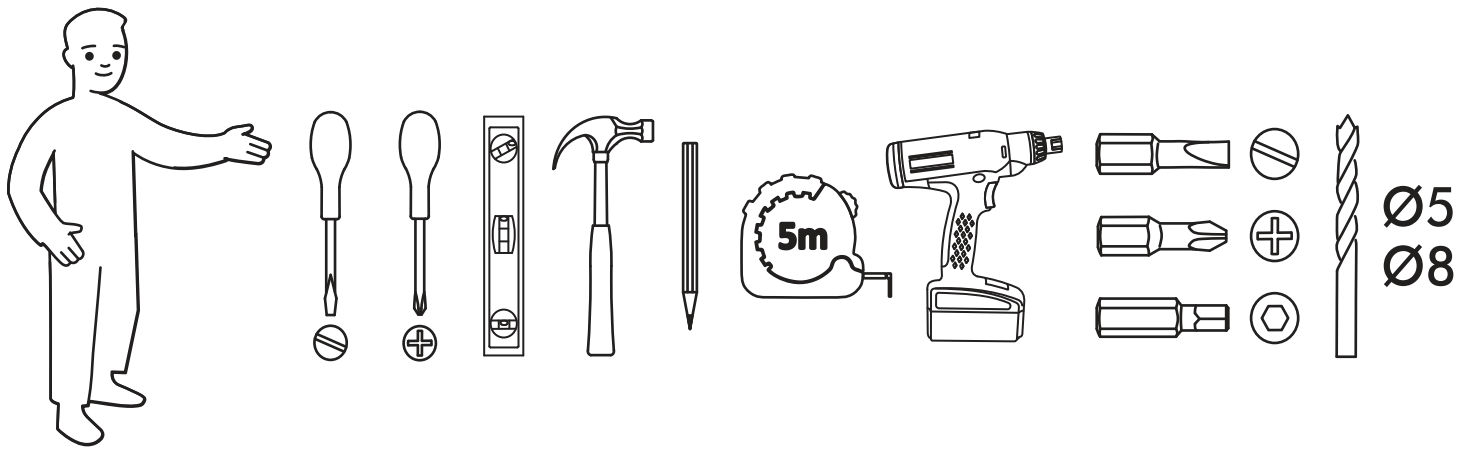

RU Внимание! Чтобы избежать неприятных последствий, воспользуйтесь услугами профессиональных сборщиков мебели. Производитель оставляет за собой право вносить изменения в конструкцию изделий, не влияющие на функциональность и дизайн.

EN Attention! To avoid unpleasant consequences, use the services professional furniture assemblers. The manufacturer reserves the right make changes to the design of products, not affecting functionality and design.