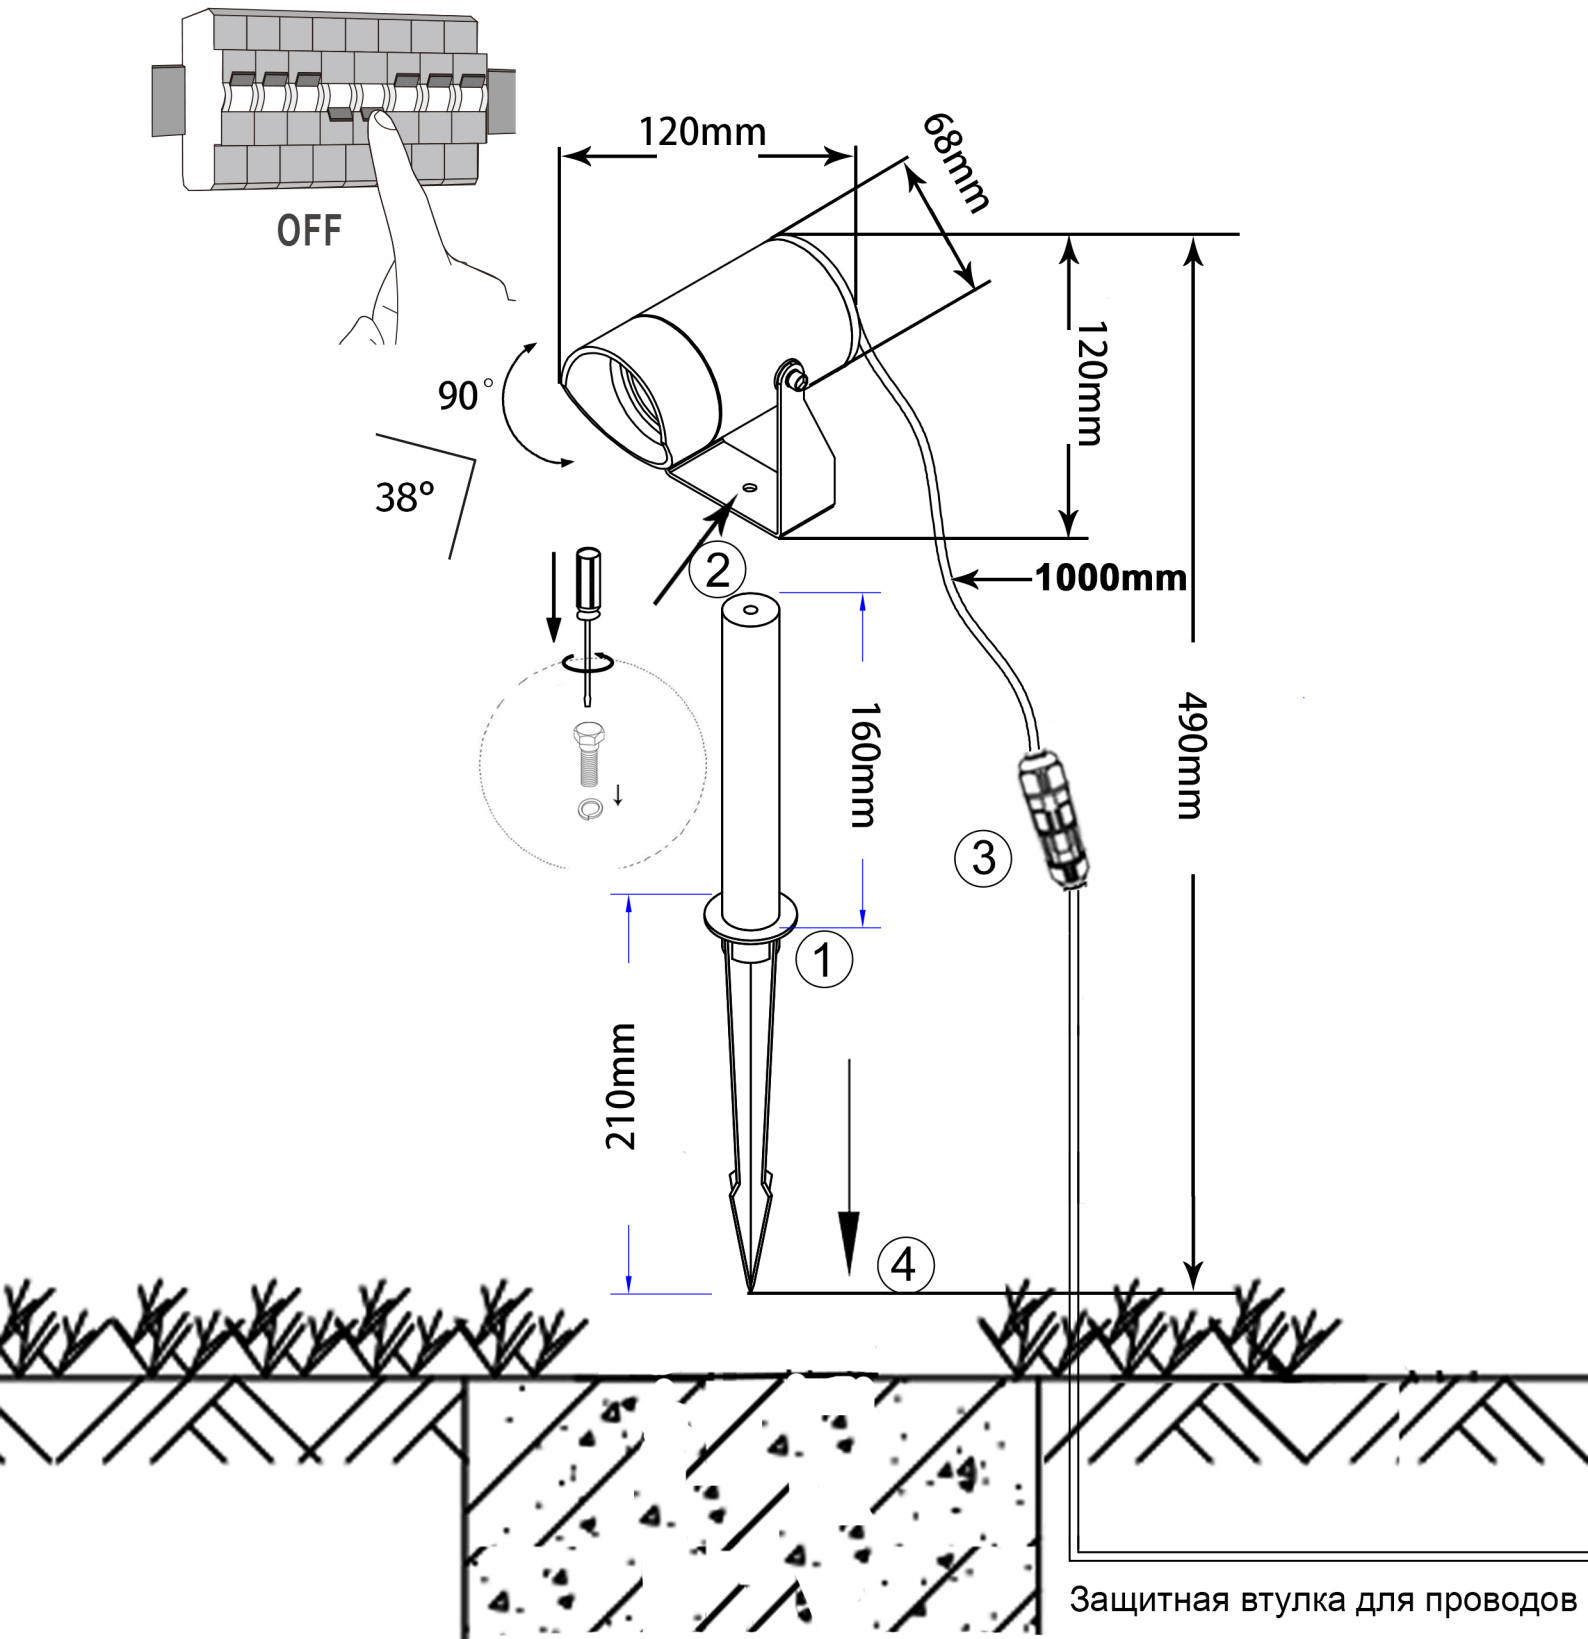

INSTALLATION INSTRUCTION ODEON LIGHT

NATURE COLLECTION 6647/10GL3

1. Убедитесь, что входное напряжение находится в диапазоне AC220-240V.
2. Отключите питание
3. Обязательно используйте герметичные кабельные коннекторы IP68, идущие в комплект со светильником