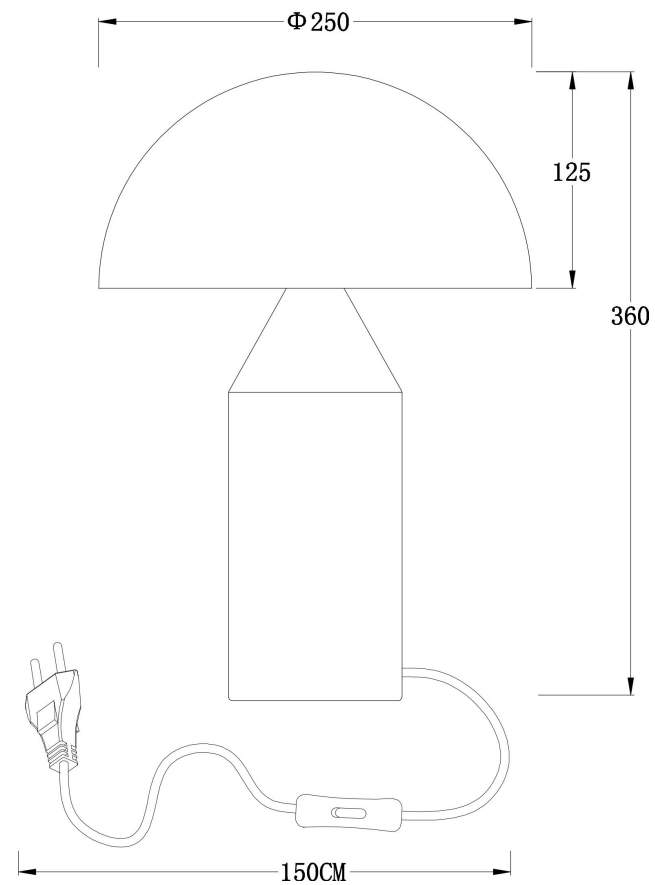

freya

Инструкция FR5218TL-02CR

2x E14 60W

Модель: FR5218TL-02CR

Коллекция: Modern

Серия: Eleon

Настольная лампа