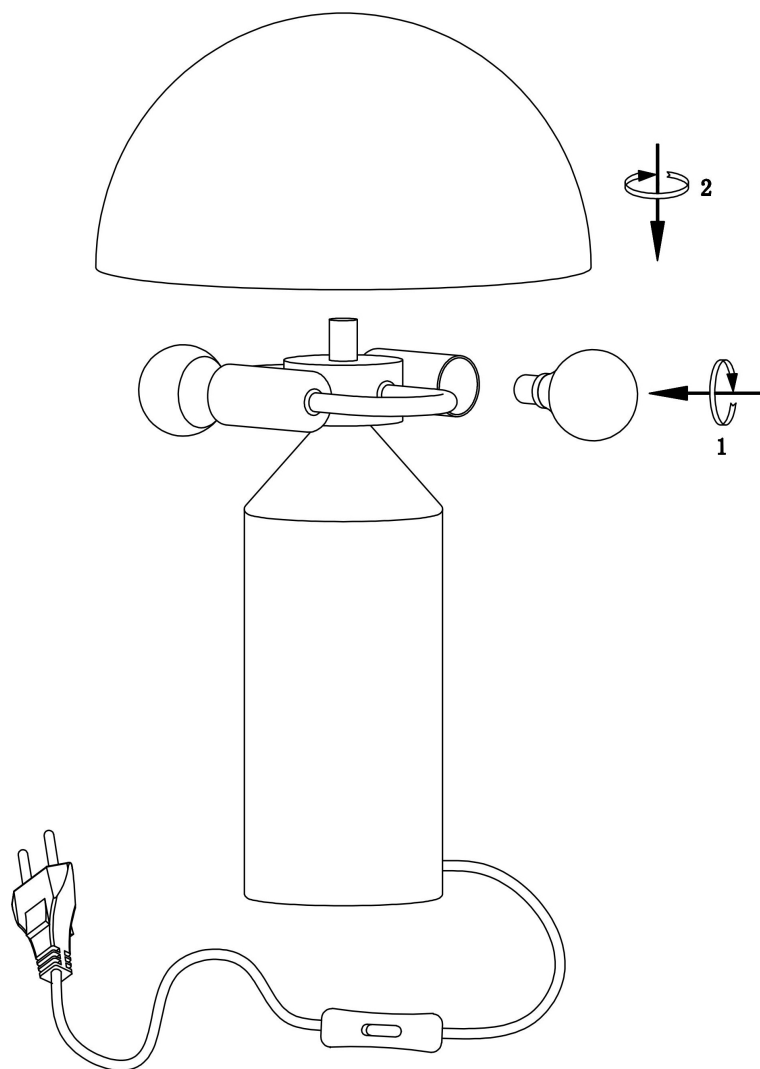

freya

Инструкция FR5218TL-02CR

2x E14 60W

Модель: FR5218TL-02CR

Коллекция: Modern

Серия: Eleon

Настольная лампа