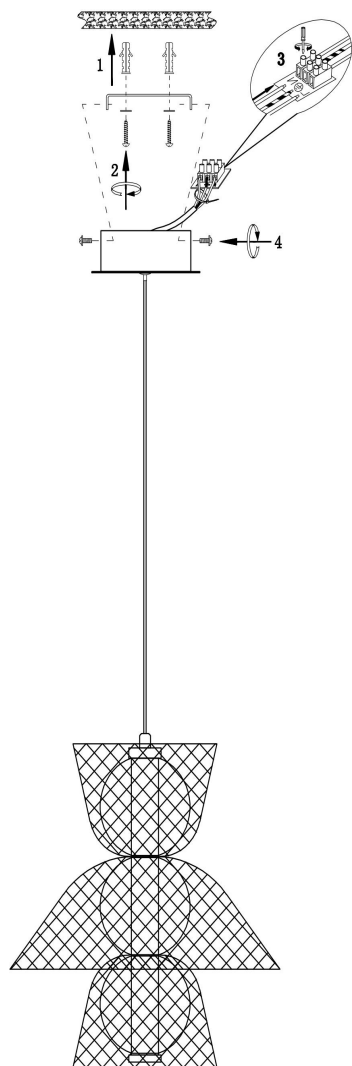

## Инструкция FR5545PL-L5GR

MAX 6W  
350 Lumen

Модель: FR5545PL-L5GR  
Коллекция: Modern  
Серия: Harper  
Подвесной светильник