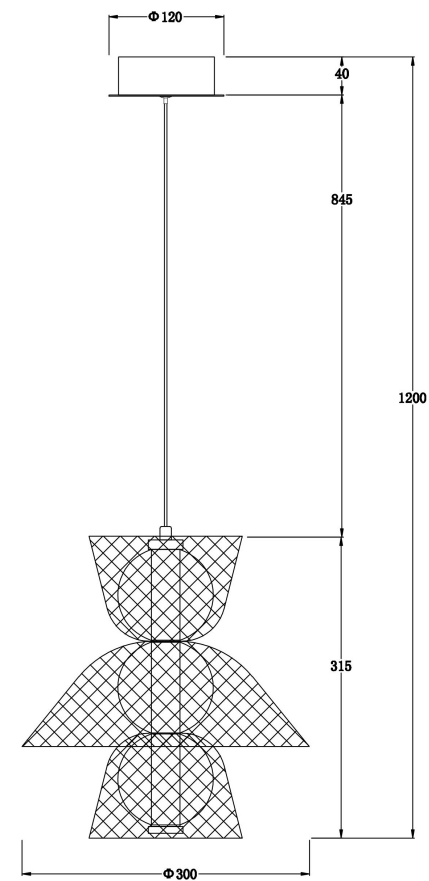

## Инструкция FR5545PL-L5GR

MAX 6W  
350 Lumen

Модель: FR5545PL-L5GR  
Коллекция: Modern  
Серия: Harper  
Подвесной светильник