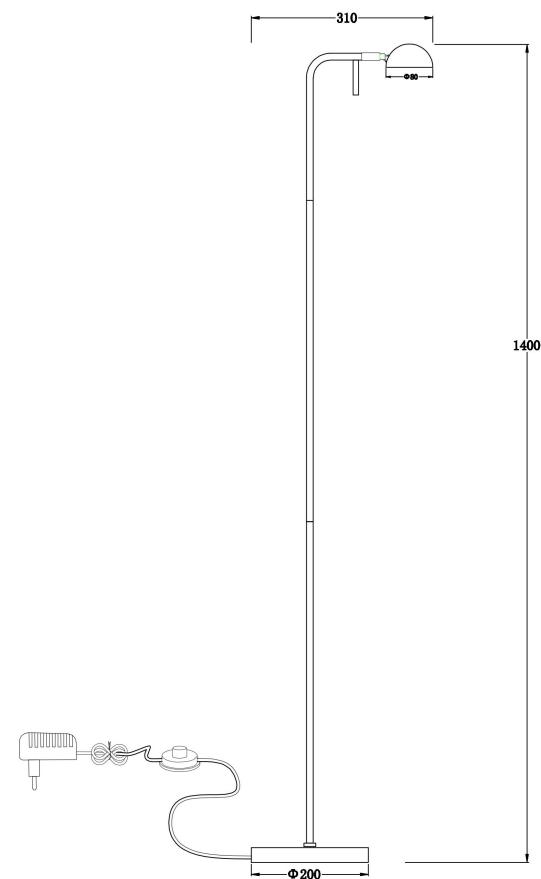

freya

Инструкция FR5549FL-L5B

MAX 5W
100 Lumen

Модель: FR5549FL-L5B
Коллекция: Modern
Серия: Piece
Напольный светильник