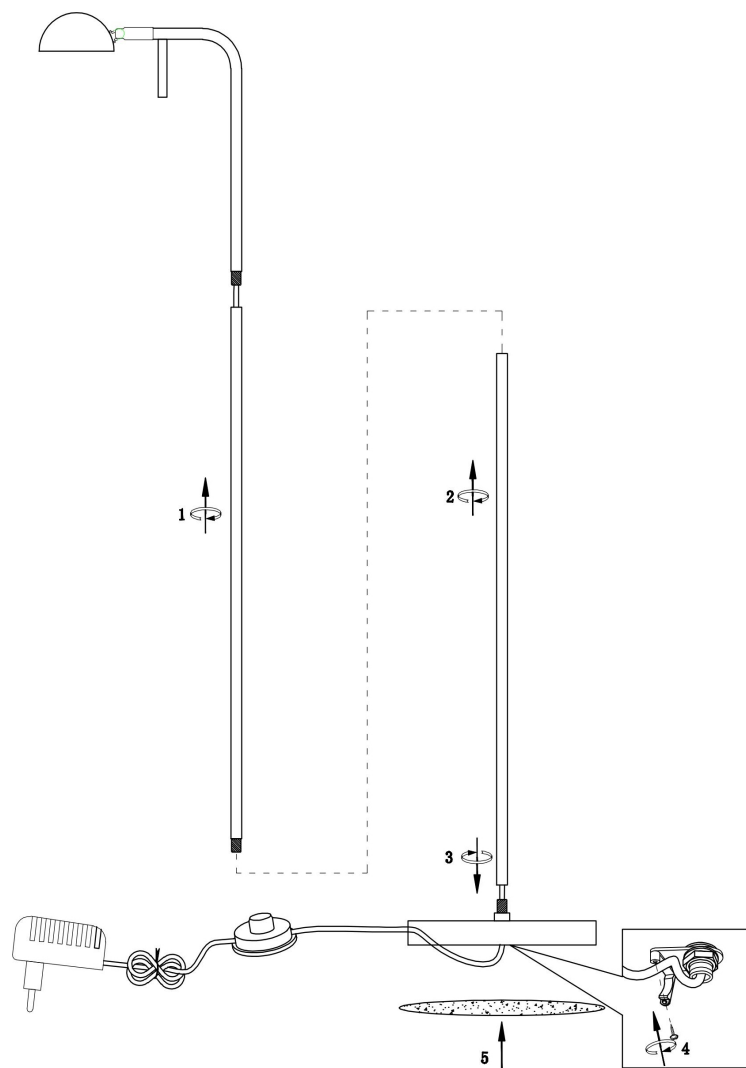

freya

Инструкция FR5549FL-L5B

MAX 5W
100 Lumen

Модель: FR5549FL-L5B
Коллекция: Modern
Серия: Piece
Напольный светильник