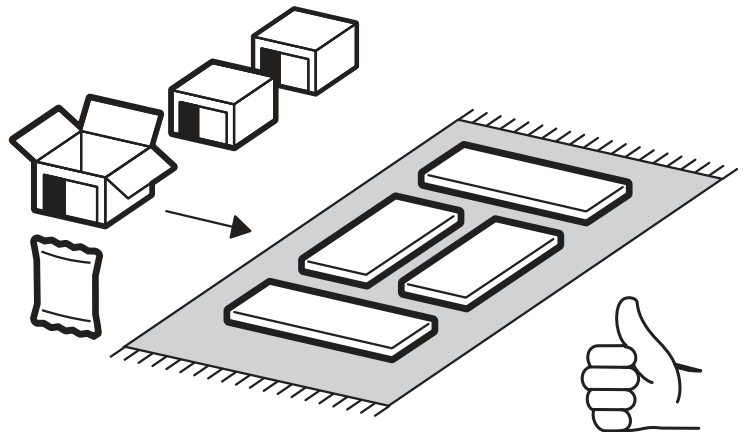

RU Внимание! Чтобы избежать неприятных последствий, воспользуйтесь услугами профессиональных сборщиков мебели. Производитель оставляет за собой право вносить изменения в конструкцию изделий, не влияющие на функциональность и дизайн.

EN Attention! To avoid unpleasant consequences, use the services professional furniture assemblers. The manufacturer reserves the right make changes to the design of products, not affecting functionality and design.