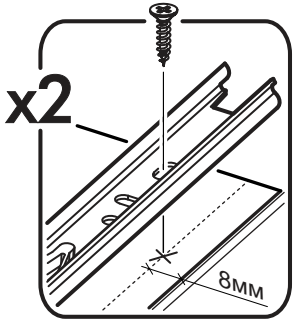

400mm	6,3x50		3,5x16	3,5x12	1,6x25
					
3x	14x	1x	36x	8x	95x
	6,3x13				
					
					
14x	14x	6x			

	AI				
1	Крышка верх / Top cover	1	1500	446	1/3
2	Крышка низ / Bottom cover	1	1500	426	1/3
3	Перегородка правая / Right partition	1	598	426	1/3
4	Бок левый / Left side	1	598	426	1/3
5	Перегородка левая / Left partition	1	598	426	1/3
6	Бок правый / Right side	1	598	426	1/3
7	Полка / Shelf	2	374	396	1/3
8	Вязка ящика / Knitting a box	3	626	120	1/3
9	Бок ящика правый / The right side of the drawer	3	400	120	1/3
10	Бок ящика левый / The side of the drawer is left	3	400	120	1/3
11	Фасад / Front	2	608	396	2/3
12	Фасад ящика / The facade of the box	3	200	694	2/3
13	Задняя стенка / Back wall	2	312	1494	1/3
14	Дно ящика / Bottom of the drawer	3	656	398	1/3
15	Соединитель ДВП / Connector	1	1464		1/3

1.

2.

3.

4.

5.

x3

6.

x3