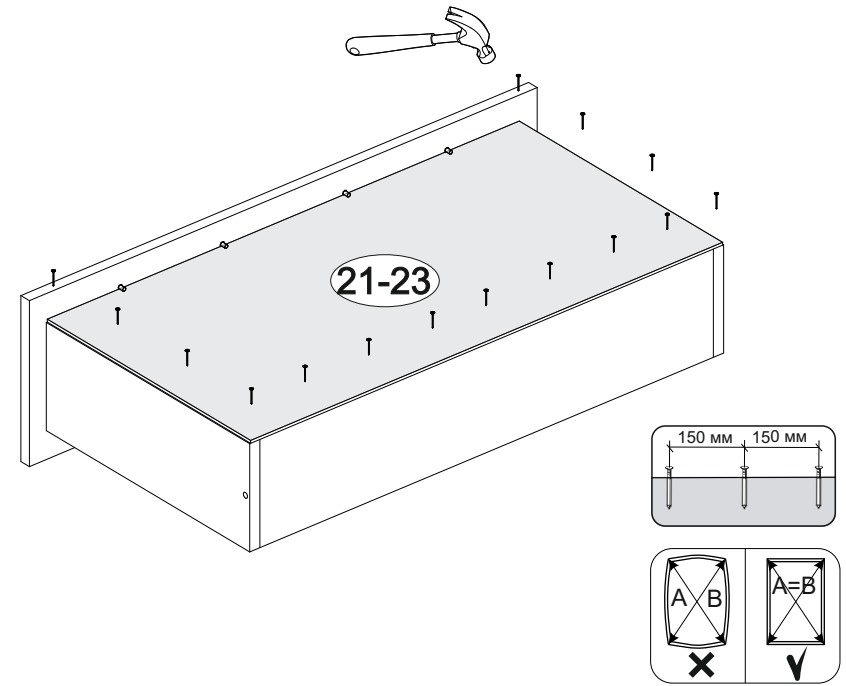

16x

12x

10x

1x

12x

70x

12x

10x

10x

4x

3x

№ дет.	Деталь/Detail	Размер/Size	Кол-во/Quantity	№ упак./№ pack
1	Бок левый/Side left	754x400	1	1/1
2	Бок правый/Side right	754x400	1	1/1
3	Крышка/Top	800x400	1	1/1
4	Планка/Plank	768x80	1	1/1
5-6	Планка/Plank	768x80	2	1/1
7-8	Цоколь/Socle	768x80	2	1/1
9-11	Бок ящика левый/Side left	350x100	3	1/1
12-14	Бок ящика правый/Side right	350x100	3	1/1
15-17	Задняя стенка ящика/Back side	711x100	3	1/1
18-20	Фасад ящика/Front	762x190	3	1/1
21-23	Дно ящика ЛДВП/Drawer bottom	743x350	3	1/1
24-25	Задняя стенка ДВП/Back side	795x365	2	1/1
26	Соединитель ДВП/Connector	765	1	1/1

9