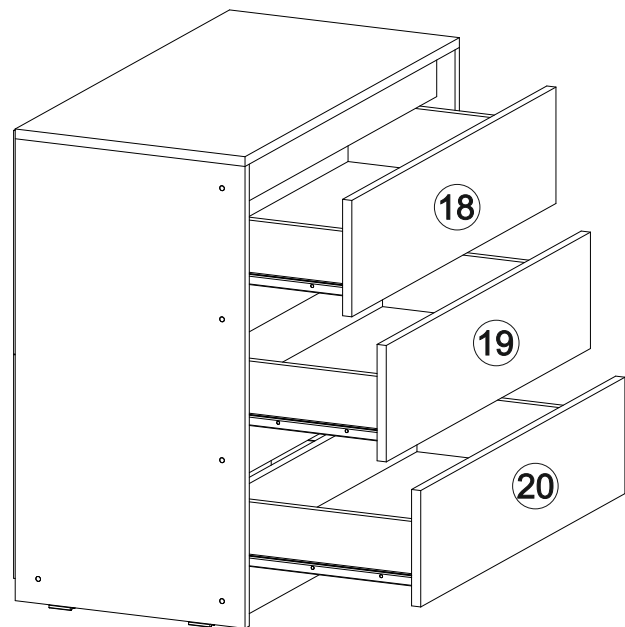

## Комод Айден КМ06-800

В мебельном наборе могут быть конструктивные изменения, не указанные в данной инструкции и не ухудшающие качество изделия

800	770	400

16x

12x

10x

1x

12x

70x

12x

10x

10x

4x

3x

№ дет.	Деталь/Detail	Размер/Size	Кол-во/Quantity	№ упак./№ pack
1	Бок левый/Side left	754x400	1	1/1
2	Бок правый/Side right	754x400	1	1/1
3	Крышка/Top	800x400	1	1/1
4	Планка/Plank	768x80	1	1/1
5-6	Планка/Plank	768x80	2	1/1
7-8	Цоколь/Socle	768x80	2	1/1
9-11	Бок ящика левый/Side left	350x100	3	1/1
12-14	Бок ящика правый/Side right	350x100	3	1/1
15-17	Задняя стенка ящика/Back side	711x100	3	1/1
18-20	Фасад ящика/Front	762x190	3	1/1
21-23	Дно ящика ЛДВП/Drawer bottom	743x350	3	1/1
24-25	Задняя стенка ДВП/Back side	795x365	2	1/1
26	Соединитель ДВП/Connector	765	1	1/1