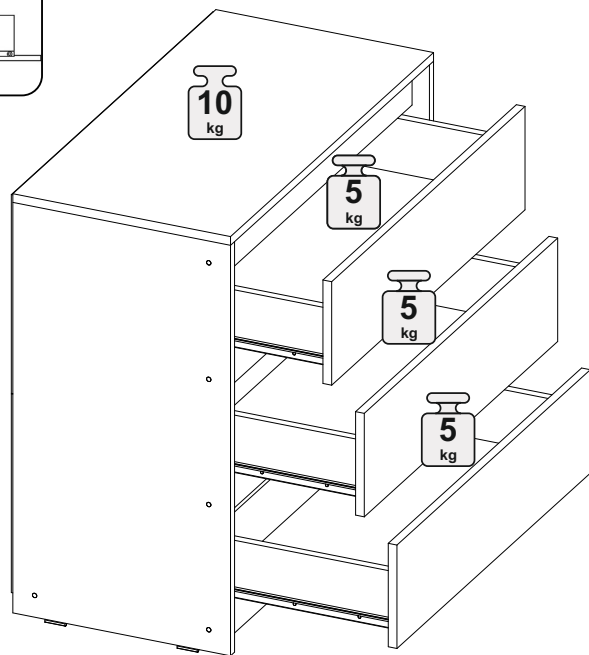

## Комод Айден КМ06-800

В мебельном наборе могут быть конструктивные изменения, не указанные в данной инструкции и не ухудшающие качество изделия

800	770	400

16x

12x

10x

1x

12x

70x

12x

10x

10x

4x

3x

№ дет.	Деталь/Detail	Размер/Size	Кол-во/Quantity	№ упак./№ pack
1	Бок левый/Side left	754x400	1	1/1
2	Бок правый/Side right	754x400	1	1/1
3	Крышка/Top	800x400	1	1/1
4	Планка/Plank	768x80	1	1/1
5-6	Планка/Plank	768x80	2	1/1
7-8	Цоколь/Socle	768x80	2	1/1
9-11	Бок ящика левый/Side left	350x100	3	1/1
12-14	Бок ящика правый/Side right	350x100	3	1/1
15-17	Задняя стенка ящика/Back side	711x100	3	1/1
18-20	Фасад ящика/Front	762x190	3	1/1
21-23	Дно ящика ЛДВП/Drawer bottom	743x350	3	1/1
24-25	Задняя стенка ДВП/Back side	795x365	2	1/1
26	Соединитель ДВП/Connector	765	1	1/1